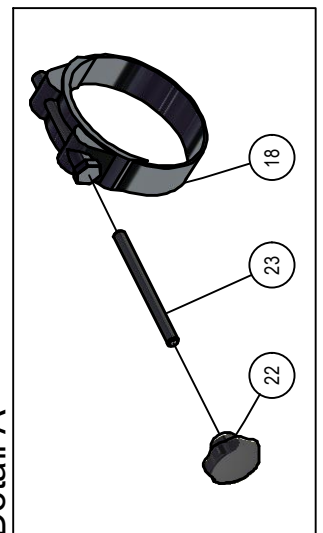

04.02. Aandrijving maaiunit

Detail A