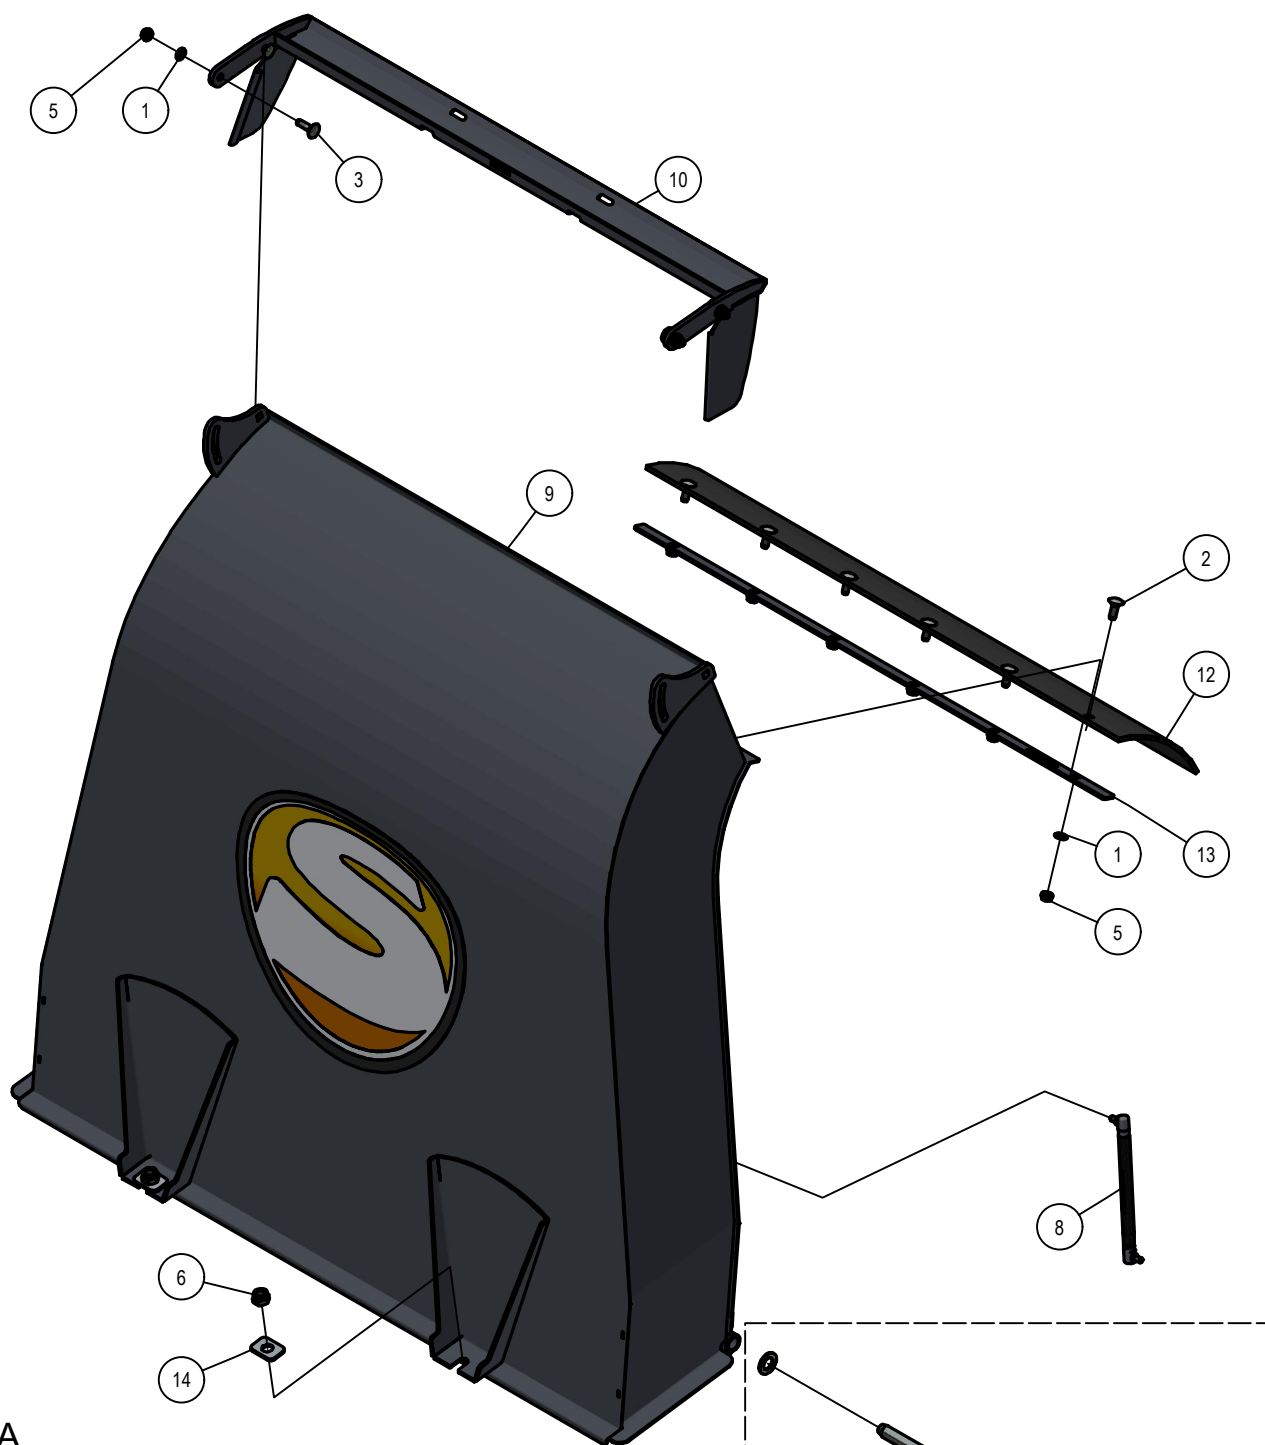

04.03. Stuklijst looprol

Stukn.	Artikelnummer	Omschrijving	Aant.	Opmerking
1	121187	Sluitring M16 DIN125A ELVZ	4	
2	121203	Sluitring M8 DIN125A ELVZ	14	
3	121290	Inspanbus	2	
4	122037	Slotbout M10x35 DIN603 ELVZ kl.8.8	4	
5	122066	Slotbout M8x30 DIN603 ELVZ kl.8.8	14	
6	122710	Bout M16x80 DIN931 ELVZ	2	
7	122937	Moer M10ZB DIN985 ELVZ	4	
8	122945	Moer M16ZB DIN985 ELVZ	2	
9	122967	Moer M8ZB DIN985 ELVZ	14	
10	124453	Flenslagerblok	2	
11	413.04.076	Looprol M1302	1	
12	414.06.009	Looprolhouder M1803	2	
13	414.06.059	Afschraper M1302	1	
14	414.06.060	Rubber looprol M1302	1	
15	414.06.061	Contrastrip looprol M1302	2	

Topstang 414.SS.226				
Stukn.	Artikelnummer	Omschrijving	Aant.	Opmerking
1	122842	Moer M12 DIN934 ELVZ	1	
2	122940	Moer M12ZB DIN985 ELVZ	2	
3	414.06.015	Topstang vastdeel ø16	1	
4	414.06.016	Topstang schuifdeel ø16	1	
5	414.06.017	Vulplaat	10	
6	414.06.018	Geleidestang	1	

04.04. Uitwerppijp

Detail A