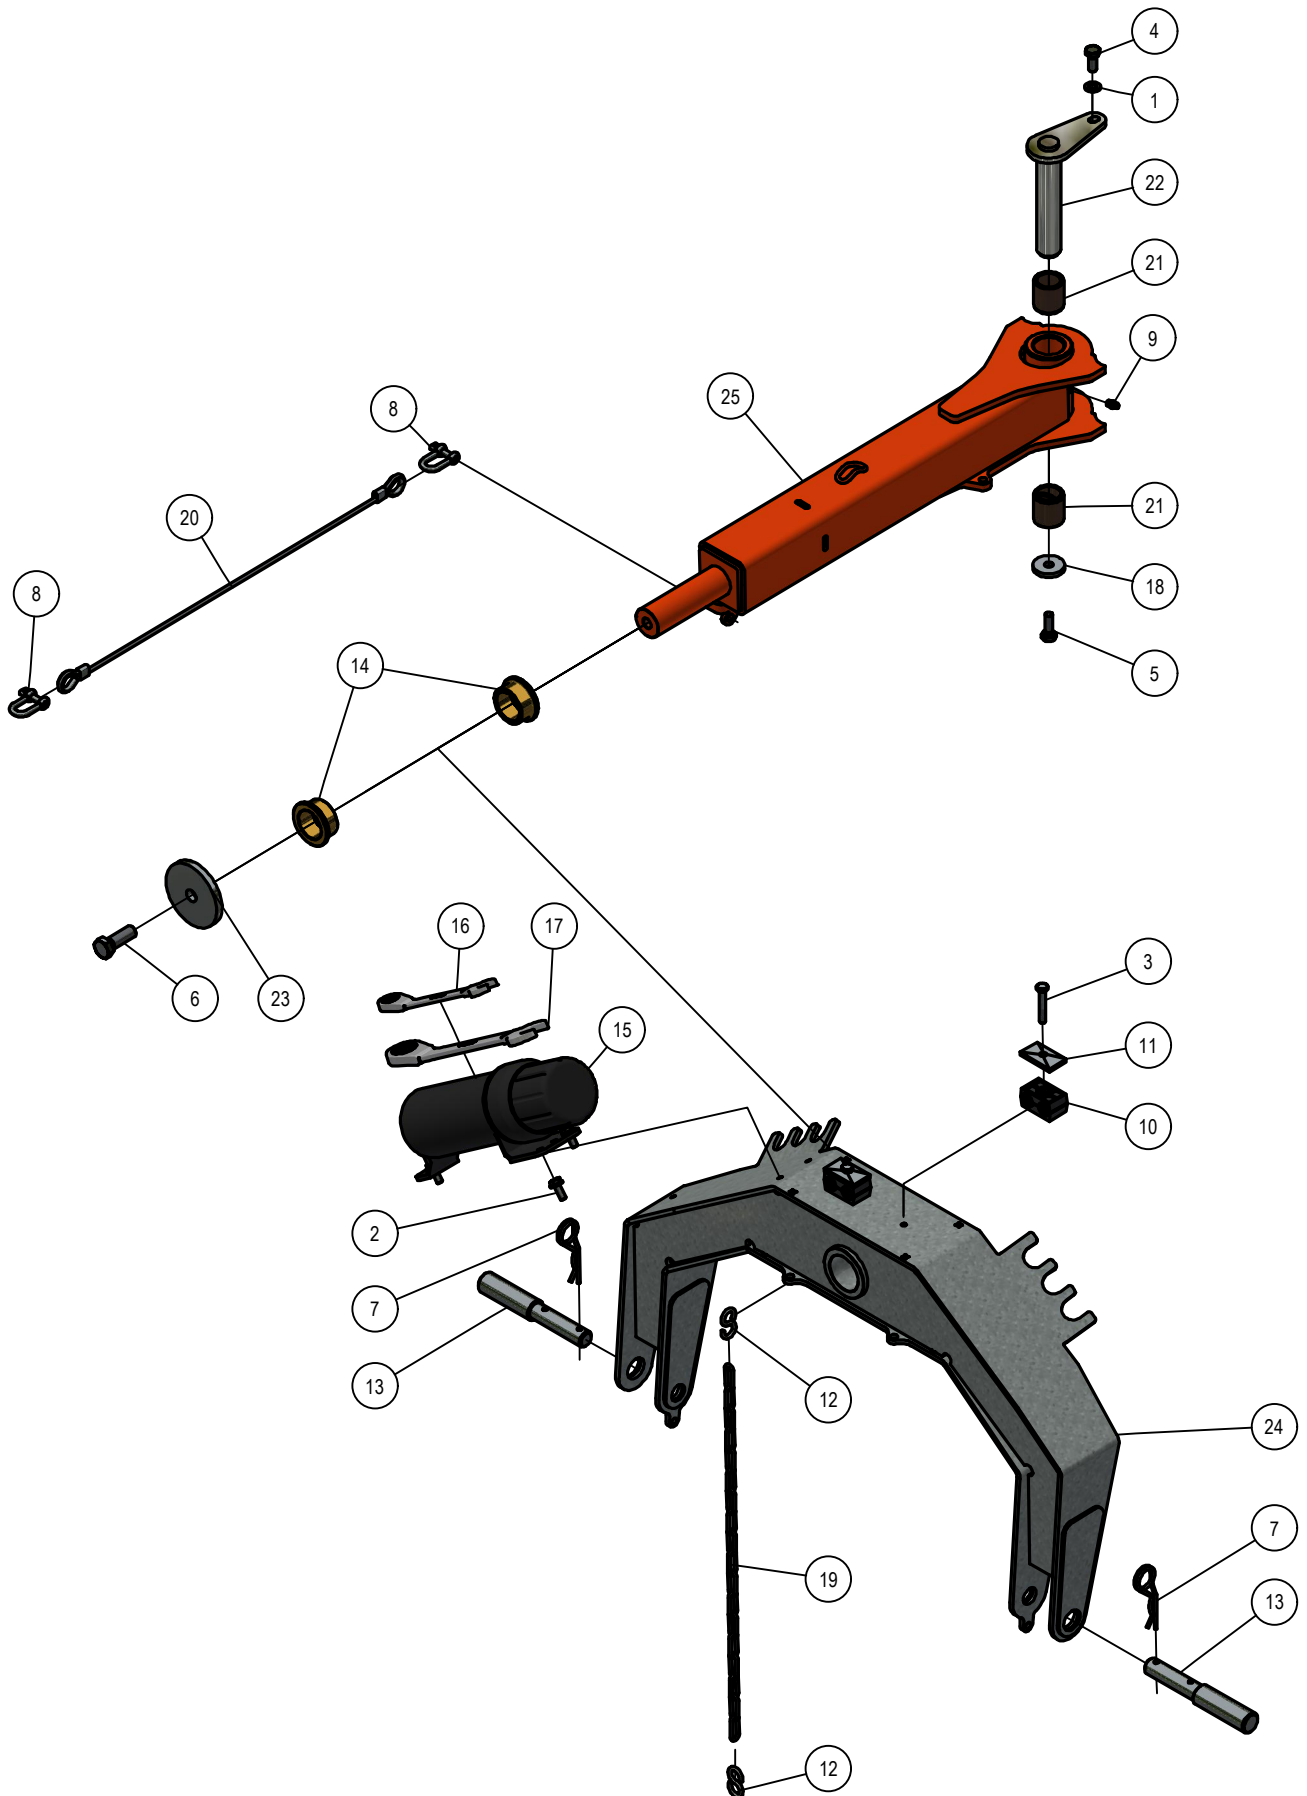

01. Stuklijst Dissel

Stukn.	Artikelnummer	Omschrijving	Aant.	Opmerking
1	121179	Sluitring M10 DIN125A ELVZ	1	
2	122303	Taptite M8x20 DIN7500 ELVZ	3	
3	122742	Bout M8x50 DIN931 ELVZ	2	
4	122748	Bout M10x25 DIN933 ELVZ	1	
5	122749	Bout M10x30 DIN933 ELVZ	1	
6	122796	Bout M16x45 DIN933 ELVZ	1	
7	123205	Borgveer 4mm dubbel	2	
8	123301	D-Sluiting	2	
9	123688	Vetnippel	1	
10	124768	Set schaalhelften dubbel 18mm	2	
11	124776	Dekplaat dubbel groep 2	2	
12	124910	S-Haak 5mm	2	
13	125446	Topstangpen 28-22mm	2	
14	126225	OILES Kraaglager	2	
15	128576	Documenthouder	1	
16	128589	Ratelringsteeksleutel SW17	1	
17	128590	Ratelringsteeksleutel SW24	1	
18	411.01.013	Sluitring $\varnothing 40 \times \varnothing 11 \times 6$mm	1	
19	411.01.020	Ketting 18 schakels	1	
20	411.01.022	Losbreekkabel $\varnothing 6$mm	1	
21	413.01.009	Bronzen lagerbus disselpen	2	
22	414.01.012	Disselpen	1	
23	414.01.013	Sluitring $\varnothing 90 \times 10 - \varnothing 17$mm	1	
24	414.01.015	2-punts Aankoppelbok	1	
25	414.01.016	Dissel M1302	1