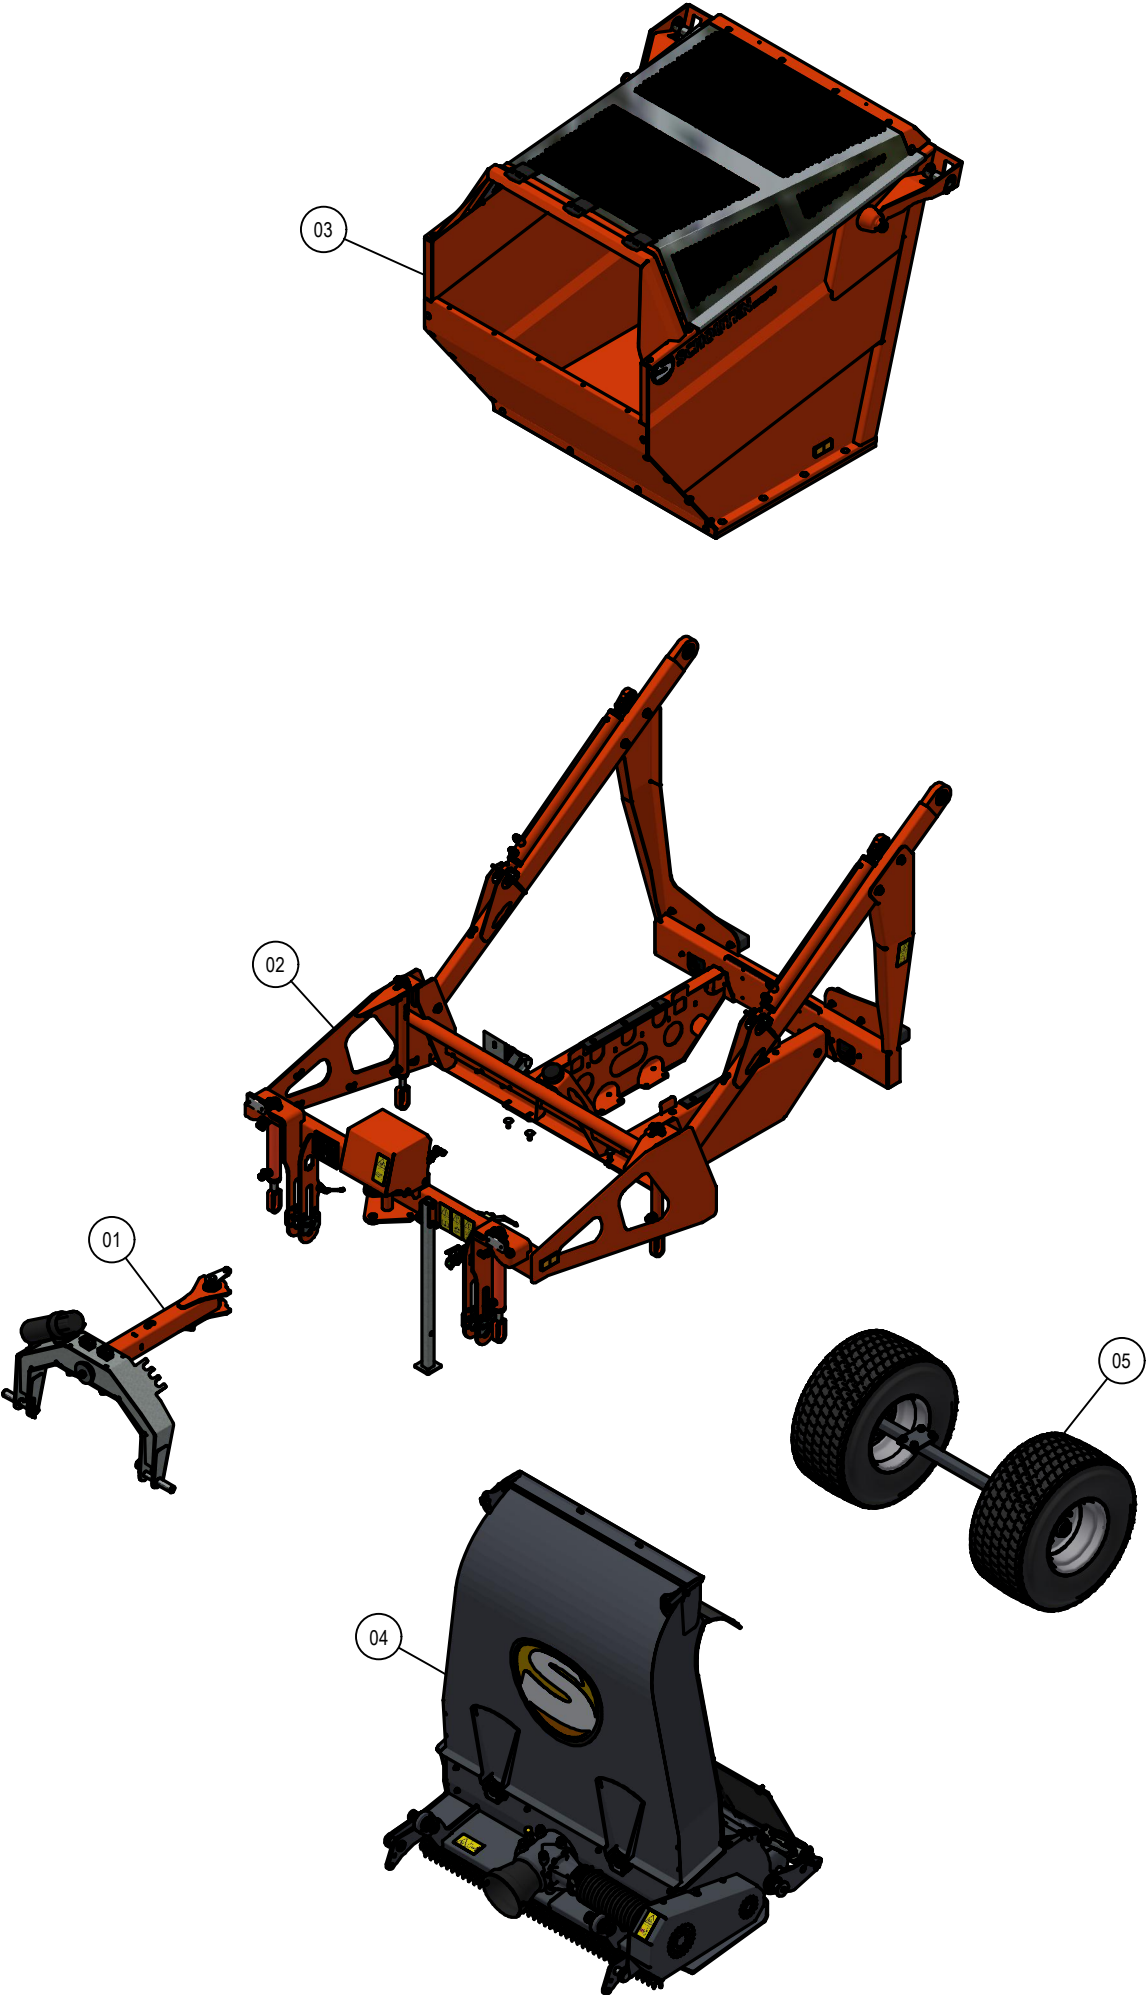

# Inhoudsopgave

|                             | Pagina    |
|-----------------------------|-----------|
| <b>01. Dissel</b>           | <b>5</b>  |
| <b>02. Frame</b>            |           |
| 02.01. Voorframe            | 7         |
| 02.02. Achterframe          | 9         |
| <b>03. Laadbak</b>          | <b>11</b> |
| 03.01. Dakklep              | 13        |
| <b>04. Maaiunit</b>         | <b>15</b> |
| 04.01. Rotor maaiunit       | 17        |
| 04.02. Aandrijving maaiunit | 19        |
| 04.03. Looprol              | 21        |
| 04.04. Uitwerppijp          | 23        |
| 04.05. Frontrrol            | 25        |
| 04.06. Insectenverjager     | 27        |
| 04.07. Rubber afscherming   | 29        |
| <b>05. Onderstel</b>        | <b>31</b> |