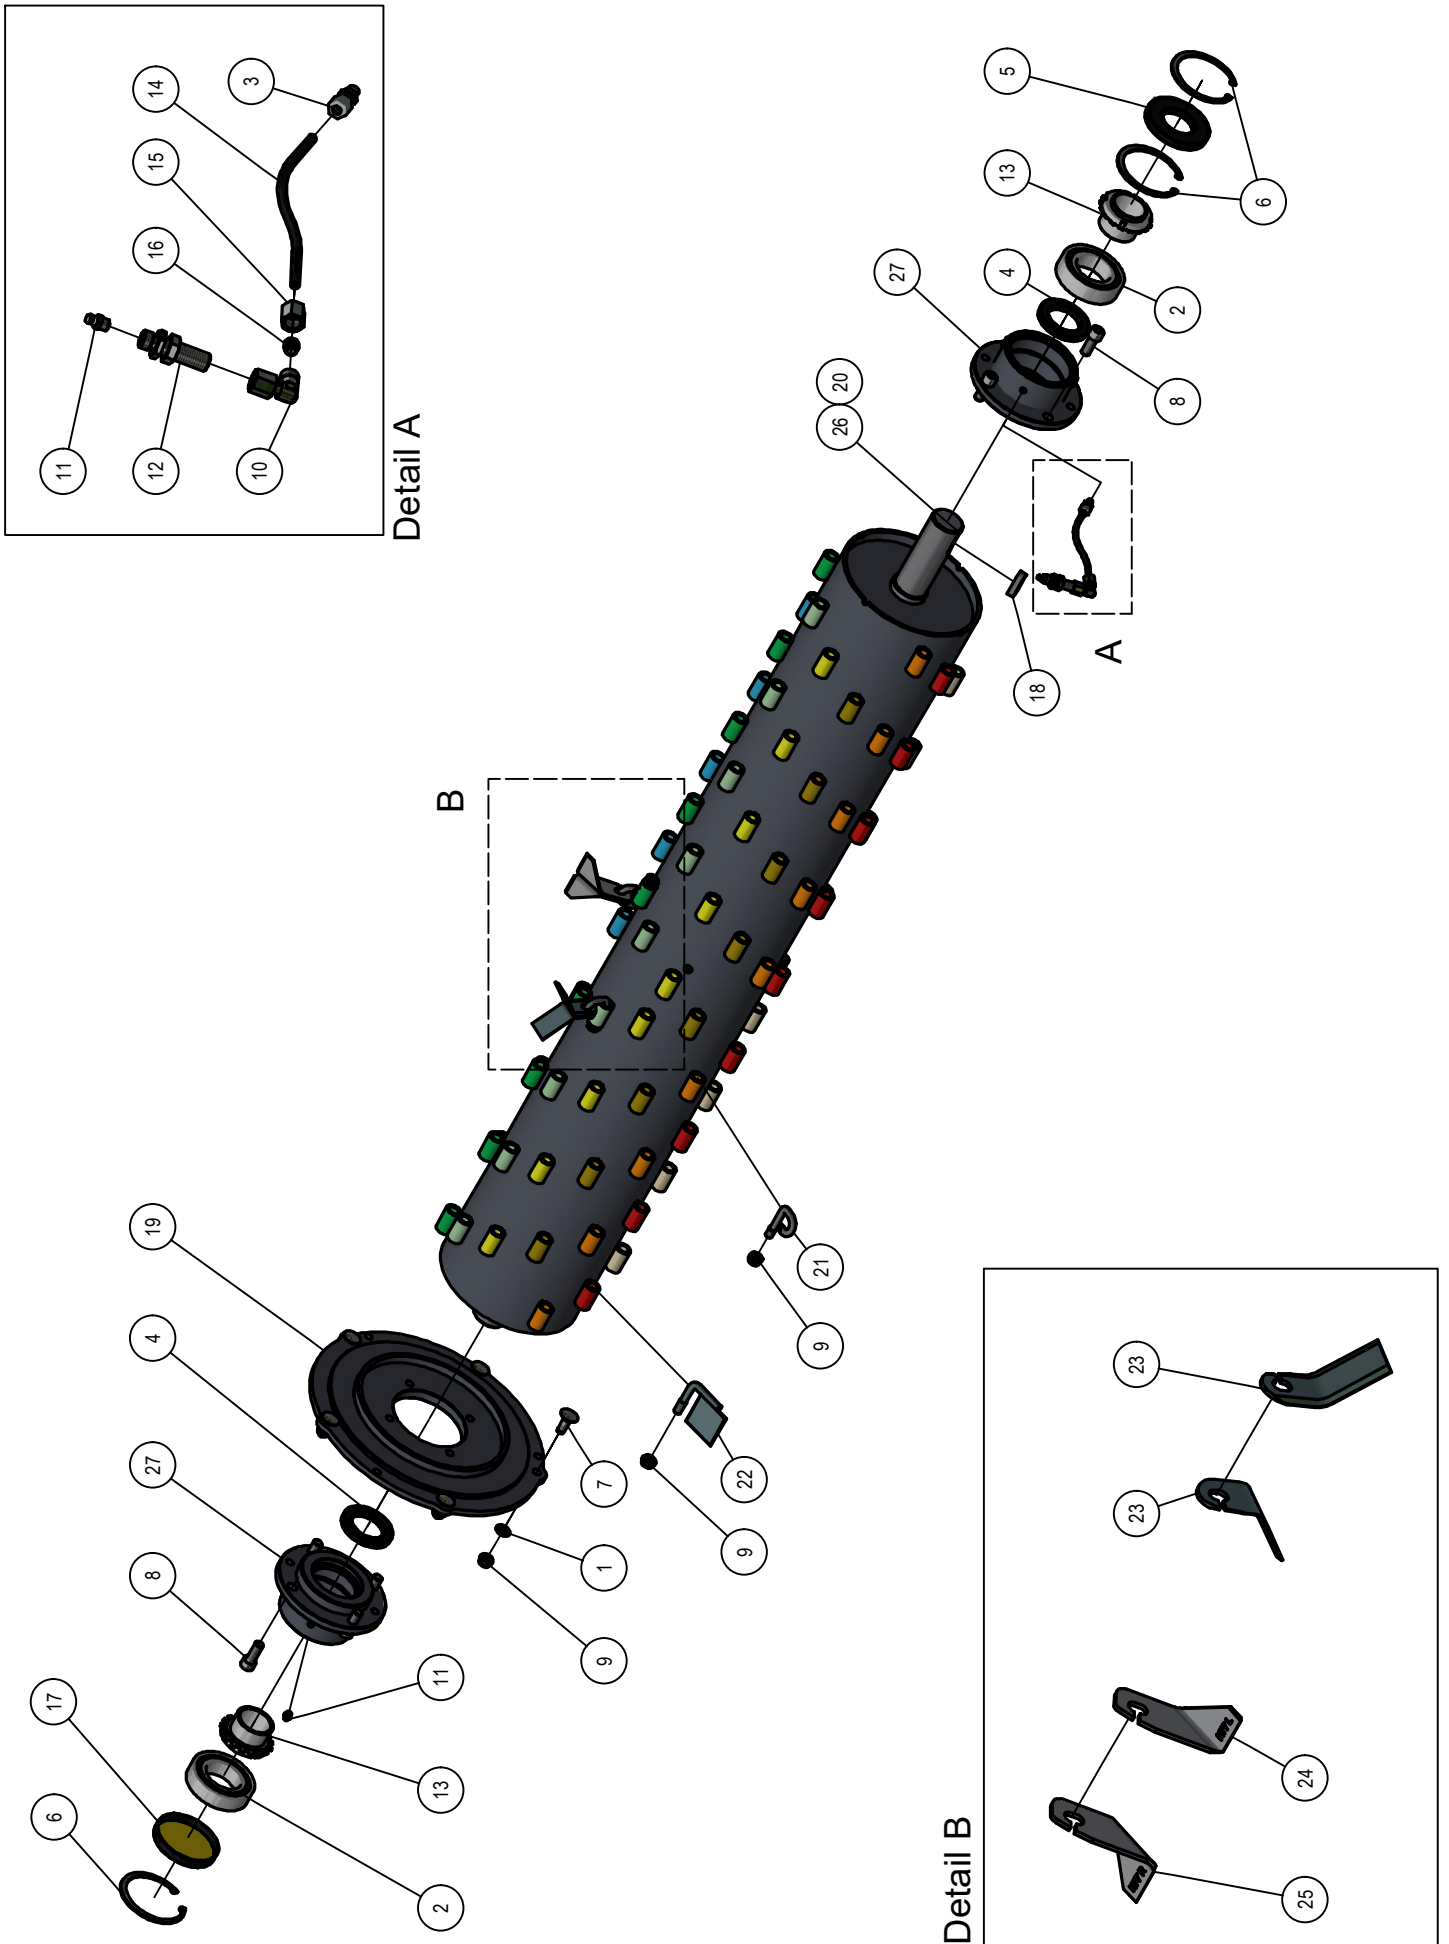

04. Stuklijst maaiunit

Stukn.	Artikelnummer	Omschrijving	Aant.	Opmerking
1	121179	Sluitring M10 DIN125A ELVZ	4	
2	121187	Sluitring M16 DIN125A ELVZ	8	
3	121203	Sluitring M8 DIN125A ELVZ	16	
4	121213	Sluitring M30 DIN125B Messing	4	
5	121678	Oogbout M16x80 DIN444 ELVZ	2	
6	122036	Slotbout M10x30 DIN603 ELVZ kl.8.8	4	
7	122062	Slotbout M8x20 DIN603 ELVZ 8.8	8	
8	122694	Bout M16x100 DIN931 ELVZ	2	
9	122709	Bout M16x70 DIN931 ELVZ	2	
10	122749	Bout M10x30 DIN933 ELVZ	6	
11	122827	Bout M8x16 DIN933 ELVZ	4	
12	122937	Moer M10ZB DIN985 ELVZ	4	
13	122945	Moer M16ZB DIN985 ELVZ	4	
14	122967	Moer M8ZB DIN985 ELVZ	8	
15	126256	Bout M8x12 DIN933 ELVZ	4	
16	128318	Stelring 6x12x8 DIN705	2	
17	411.01.013	Sluitring $\varnothing 40 \times \varnothing 11 \times 6 \text{mm}$	4	
18	414.06.004	Glijstof M1803	2	
19	414.06.008	Kettingafscherming 5 schakels	43	
20	414.06.050	Unit M1302	1	
21	414.06.053	Slijtplaat M1302	1	
22	414.06.054	Rondstaal RVS $\varnothing 6 \text{mm}$ L=1350mm	1	
23	414.06.057	Afschermkap M1302	1	
24	440.03.013	Borgring $\varnothing 61 \times \varnothing 13 \times 6$	2	
25	450.01.013	Pen $\varnothing 30 \text{mm}$ L=59mm	2	
26	450.01.014	Pen $\varnothing 28 \text{mm}$ L=118mm	2	
27	450.01.026	Afstandbus $\varnothing 38 / \varnothing 28.5$ L=18mm	4	

04.01. Rotor maaiunit