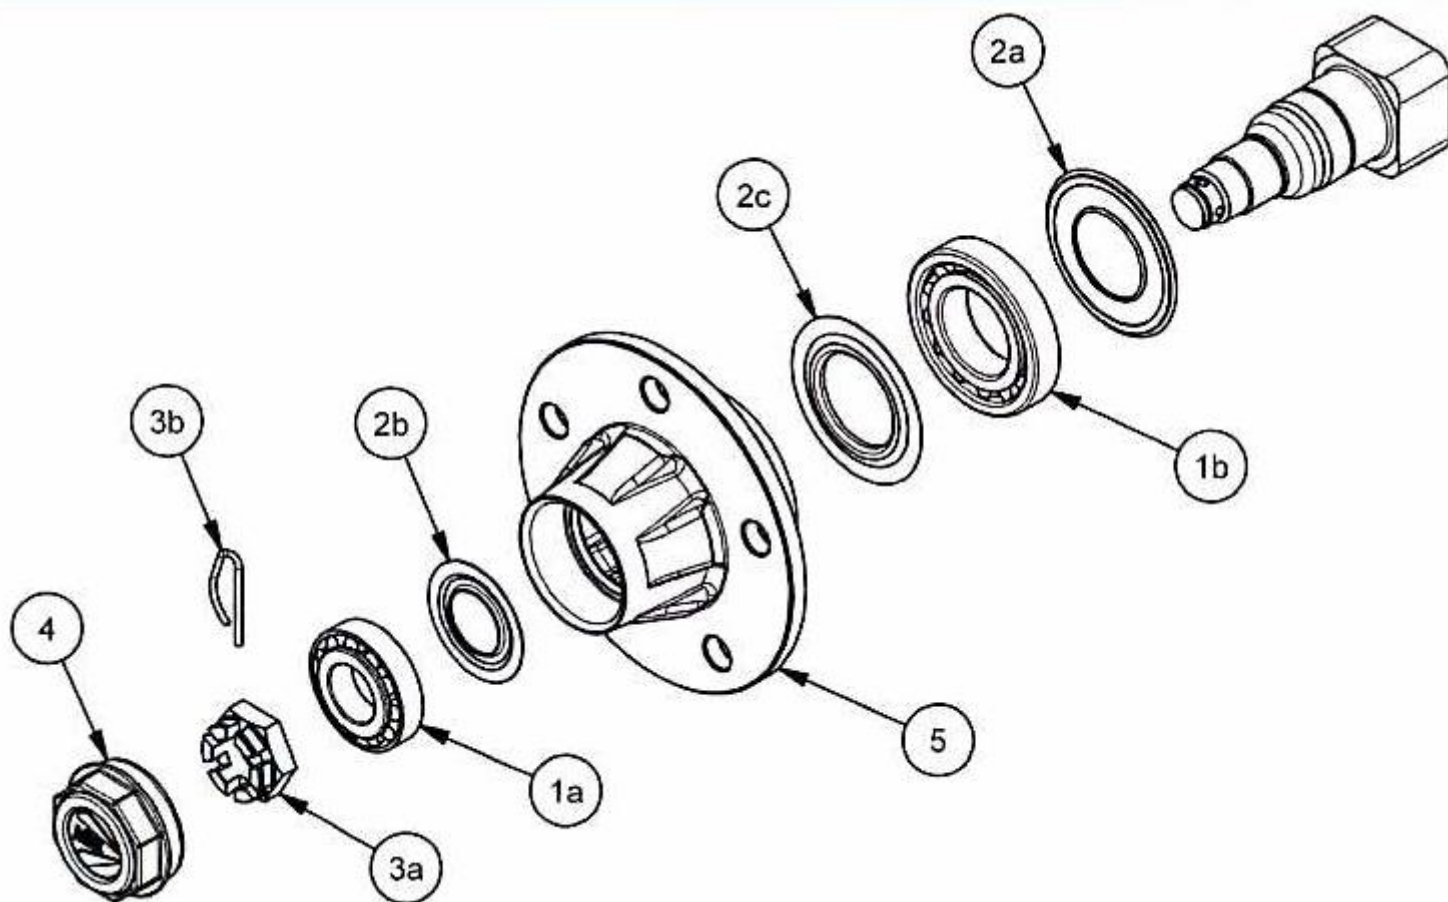

05. Stuklijst Onderstel

Stukn.	Artikelnummer	Omschrijving	Aant.	Opmerking
1	121183	Sluitring M12 DIN125A ELVZ	16	
2	121469	Band-wiel combinatie gazonprofiel	2	
3	122550	Wielmoer M16	10	
4	122768	Bout M12x35 DIN933 ELVZ	8	
5	122940	Moer M12ZB DIN985 ELVZ	8	
6	414.04.010	Wielas M1302	1	

Wielaseind

Stukn.	Artikelnummer	Omschrijving	Aant.	Opmerking
1a	30206	Conisch rollager	1	
1b	121512	Conisch rollager	1	
2a	12PG45	Keerring	1	
2b	30206AV	Nilosring	1	
2c	30209AVPF	Nilosring	1	
3a	3527	Kroonmoer M27x1,5	1	
3b	58204	Borgpen	1	
4	912T62	Dop ADR	1	
5	904L56285	Wielnaaf	1