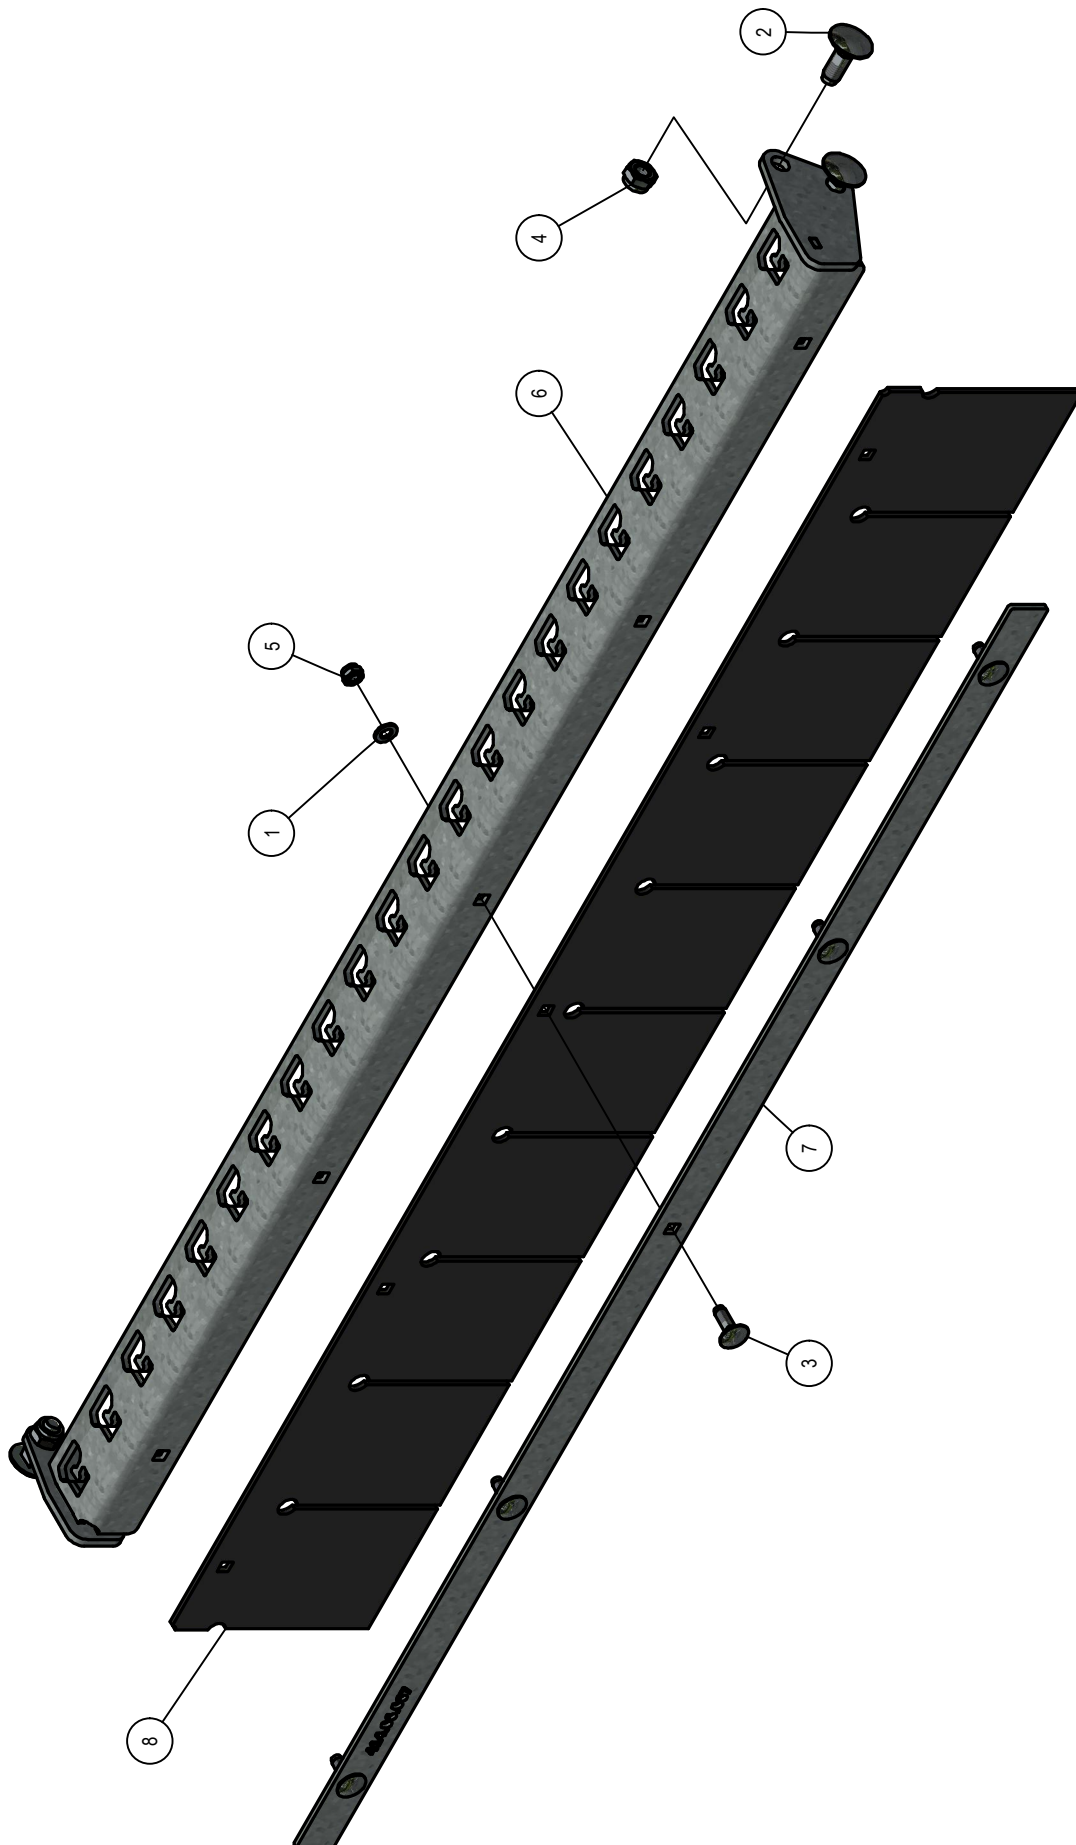

04.06. Stuklijst Insectenverjager

Stukn.	Artikelnummer	Omschrijving	Aant.	Opmerking
1	122045	Slotbout M12x35 DIN603 ELVZ kl.8.8	4	
2	122940	Moer M12ZB DIN985 ELVZ	4	
3	414.06.024	Ketting 10 schakels	23	
4	414.06.066	Balk insectenverj. M1302	1